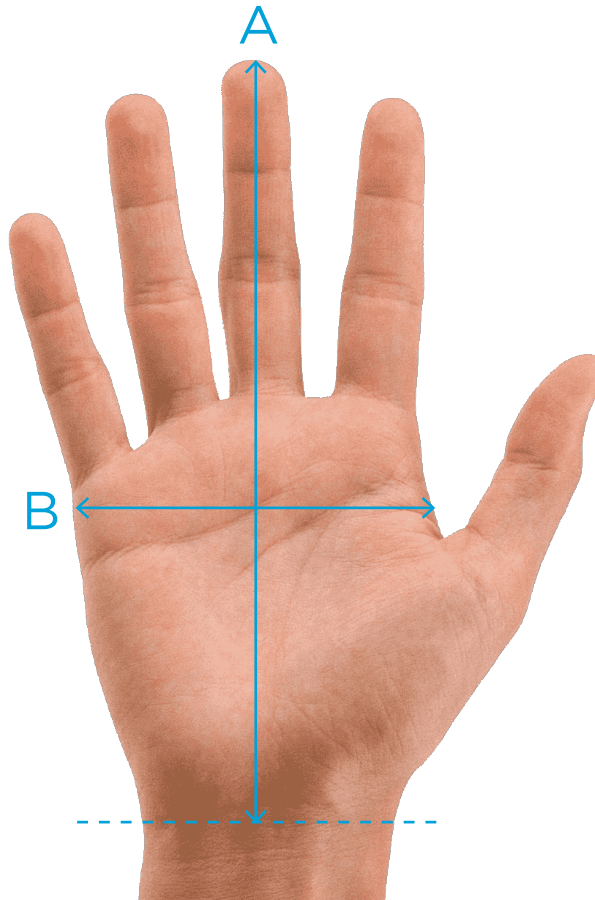

Grössentabelle für Stichhandschuhe

Grösse	XXS braun	XS grün	S weiss	M rot	L blau	XL orange	XXL oliv
A = Handlänge	< 160 mm	160 mm	171 mm	182 mm	192 mm	204 mm	215 mm
B = Handumfang	< 152 mm	152 mm	178 mm	203 mm	229 mm	254 mm	279 mm