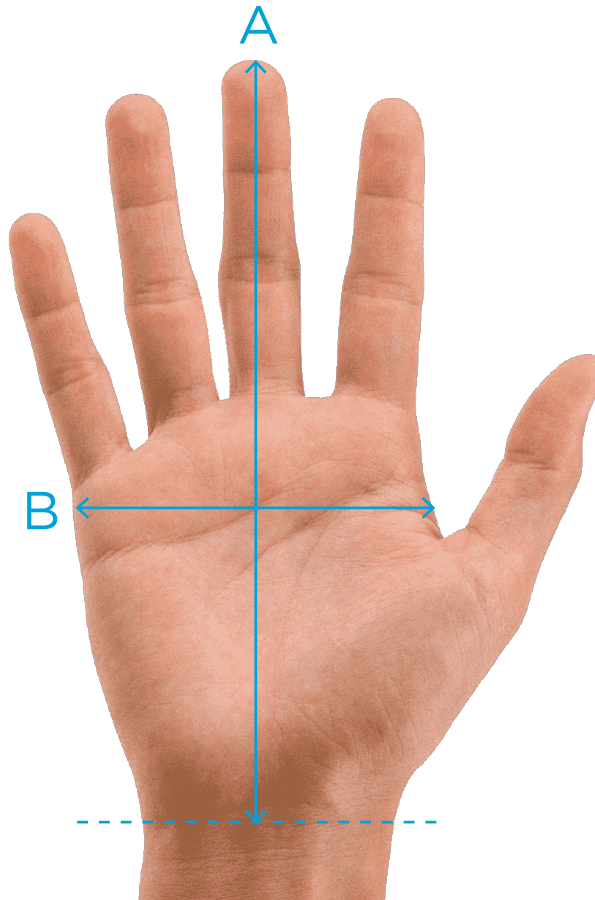

# Tableau des tailles pour Gant de protection

Tailles	XXS brun	XS Vert	S blanc	M rouge	L bleu	XL orange	XXL olive
A = longueru de la main	< 160 mm	160 mm	171 mm	182 mm	192 mm	204 mm	215 mm
B = circonférence de la main	< 152 mm	152 mm	178 mm	203 mm	229 mm	254 mm	279 mm