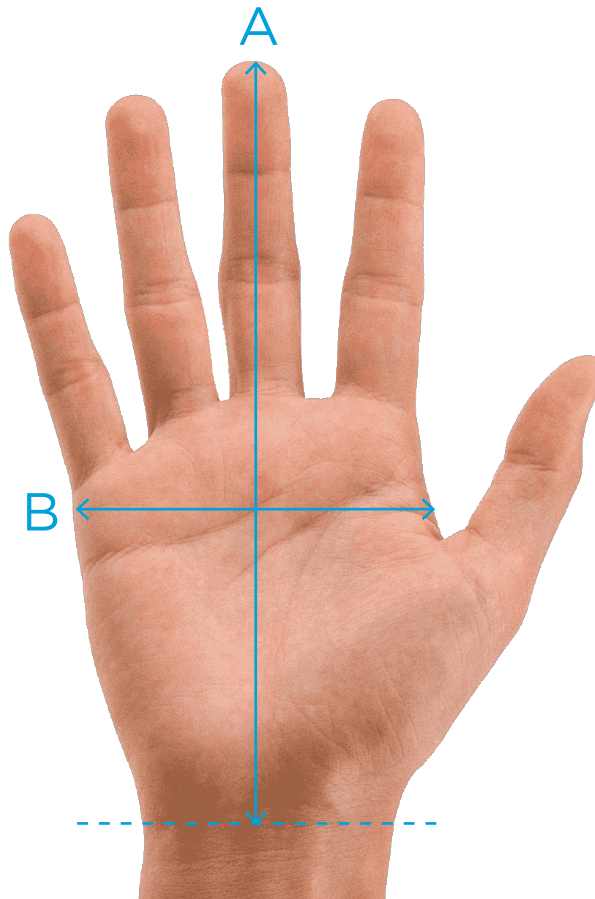

Tabella delle taglie per guanti da pugnolata

Dimensione	XXS marrone	XS verde	S bianco	M rosso	L blu	XL arancia	XXL oliva
A = lunghezza della mano	< 160 mm	160 mm	171 mm	182 mm	192 mm	204 mm	215 mm
B = Dimensione della mano	< 152 mm	152 mm	178 mm	203 mm	229 mm	254 mm	279 mm